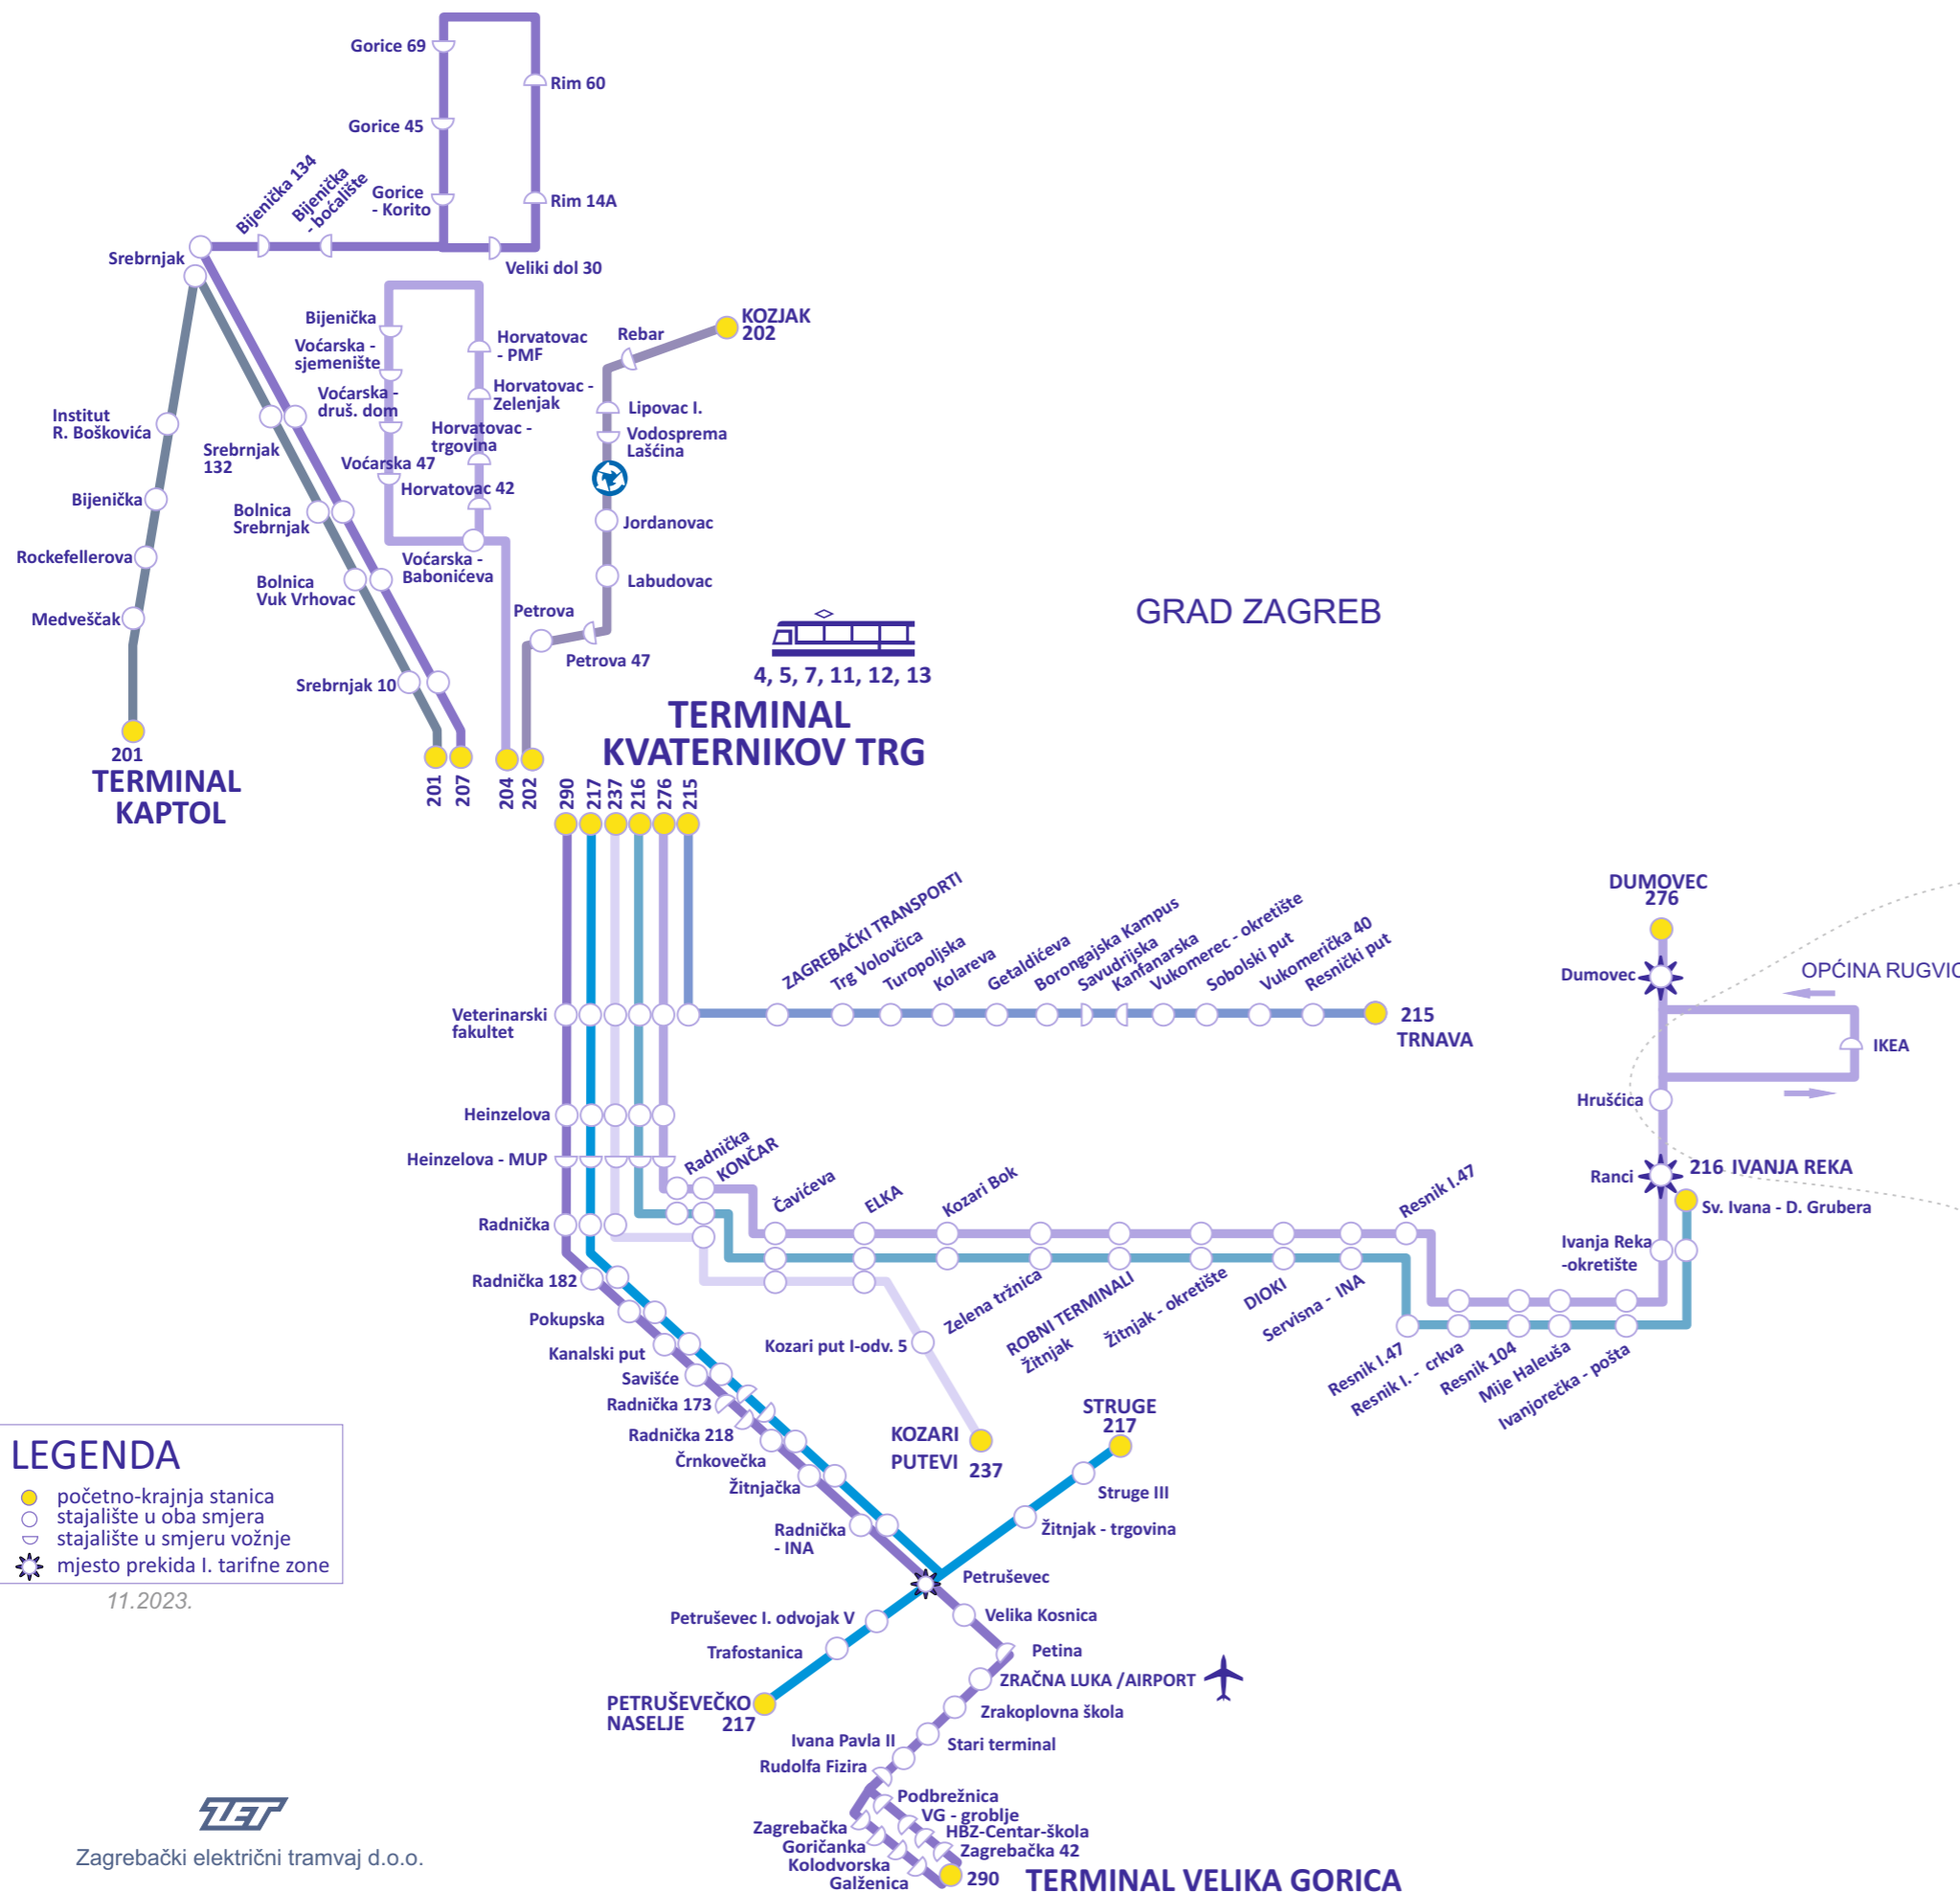

Autobusne linije terminala

KVATERNIKOV TRG

Popis autobusnih linija po autobusnim peronima

PERON 1	202 KOZJAK
PERON 2	201 KAPTOL 207 RIM - KVATERNIKOV TRG
PERON 3	204 HORVATOVAC - VOČARSKA
PERON 4	237 KOZARI PUTEVI
PERON 5	290 ZRAČNA LUKA - VELIKA GORICA
PERON 6	217 STRUGE - PETRUŠEVEČKO NASELJE
PERON 7	216 RESNIK - IVANJA REKA 276 IVANJA REKA - DUMOVEC

4, 5, 7, 11, 12, 13

LEGENDA

- početno-krajnja stanica
- stajalište u oba smjera
- ◐ stajalište u smjeru vožnje
- ✳ mjesto prekida I. tarifne zone

11.2023.

Zagrebački električni tramvaj d.o.o.